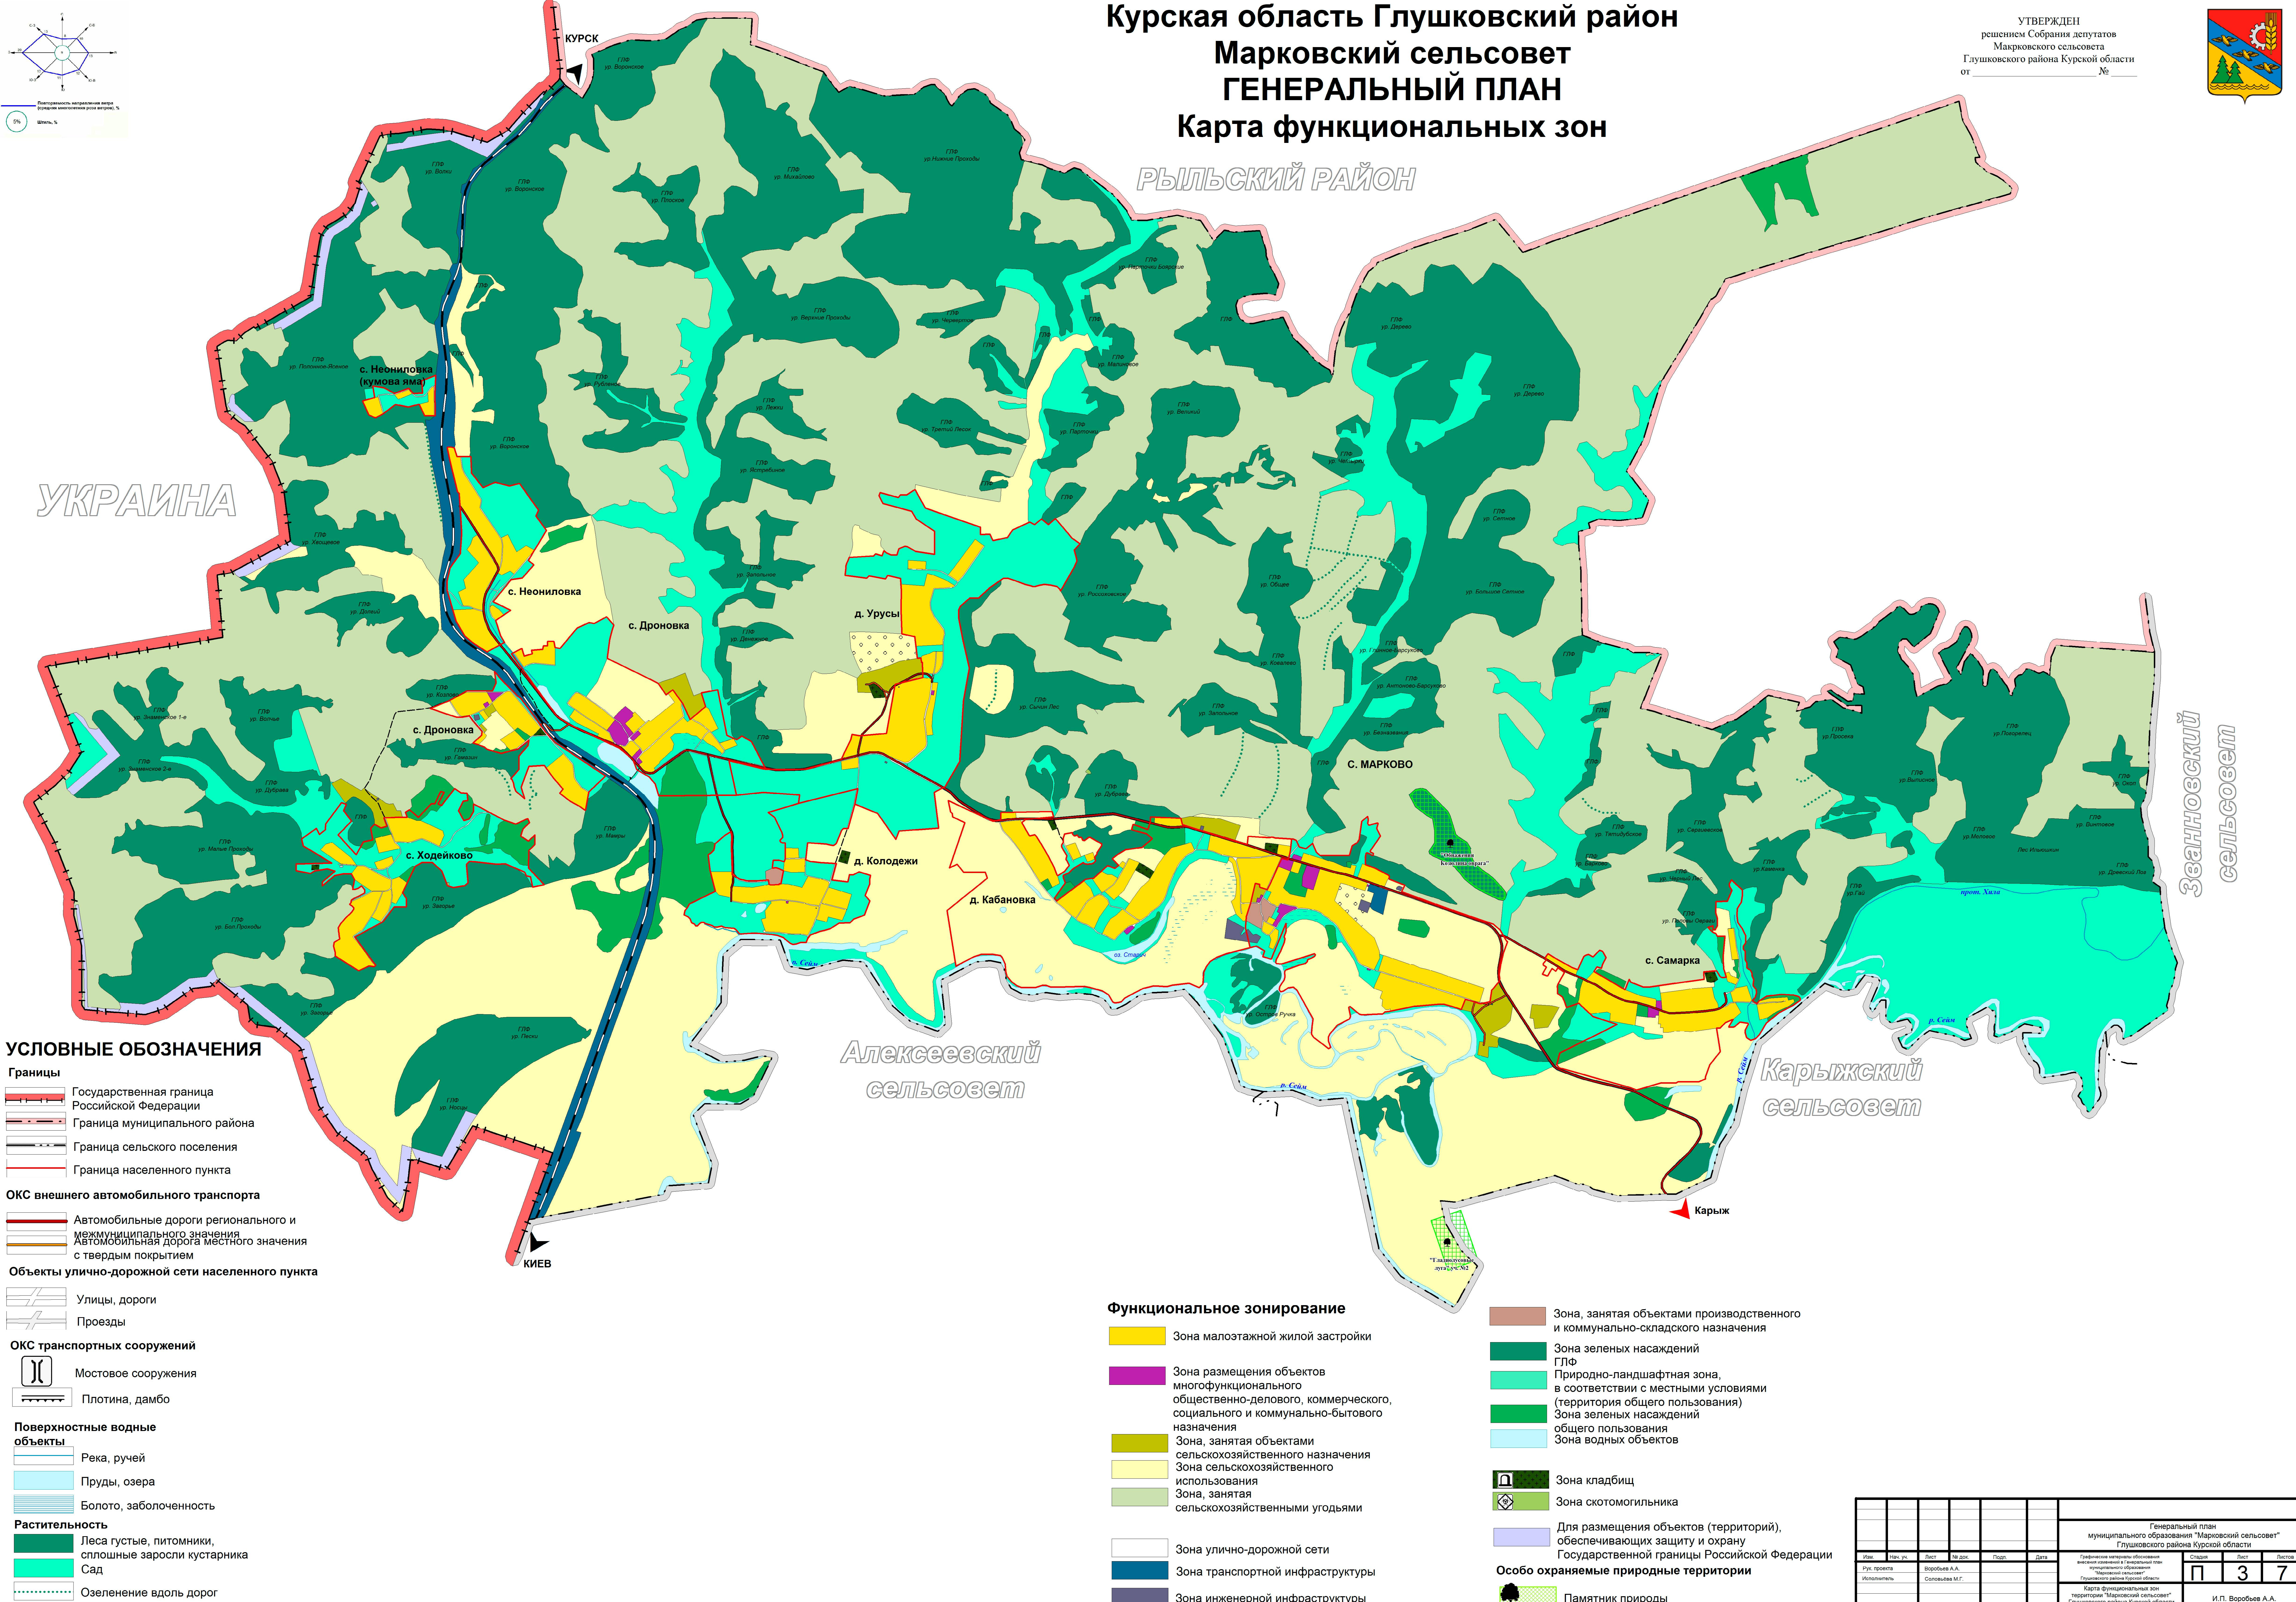

Курская область Глушковский район
Марковский сельсовет
ГЕНЕРАЛЬНЫЙ ПЛАН
Карта функциональных зон

УТВЕРЖДЕН
решением Собрания депутатов
Макровского сельсовета
Глушковского района Курской области
от _____ № _____

УСЛОВНЫЕ ОБОЗНАЧЕНИЯ

- Границы**
- Государственная граница Российской Федерации
 - Граница муниципального района
 - Граница сельского поселения
 - Граница населенного пункта
- ОКС внешнего автомобильного транспорта**
- Автомобильные дороги регионального и межмуниципального значения
 - Автомобильная дорога местного значения с твердым покрытием
- Объекты улично-дорожной сети населенного пункта**
- Улицы, дороги
 - Проезды
- ОКС транспортных сооружений**
- Мостовое сооружения
 - Плотина, дамба
- Поверхностные водные объекты**
- Река, ручей
 - Пруды, озера
 - Болото, заболоченность
- Растительность**
- Леса густые, питомники, сплошные заросли кустарника
 - Сад
 - Озеленение вдоль дорог

Функциональное зонирование

- Зона малоэтажной жилой застройки
- Зона размещения объектов многофункционального общественно-делового, коммерческого, социального и коммунально-бытового назначения
- Зона, занятая объектами сельскохозяйственного назначения
- Зона сельскохозяйственного использования
- Зона, занятая сельскохозяйственными угодьями
- Зона улично-дорожной сети
- Зона транспортной инфраструктуры
- Зона инженерной инфраструктуры
- Зона, занятая объектами производственного и коммунально-складского назначения
- Зона зеленых насаждений ГЛФ
- Природно-ландшафтная зона, в соответствии с местными условиями (территория общего пользования)
- Зона зеленых насаждений общего пользования
- Зона водных объектов
- Зона кладбищ
- Зона скотомогильника
- Для размещения объектов (территорий), обеспечивающих защиту и охрану Государственной границы Российской Федерации
- Особо охраняемые природные территории
- Памятник природы